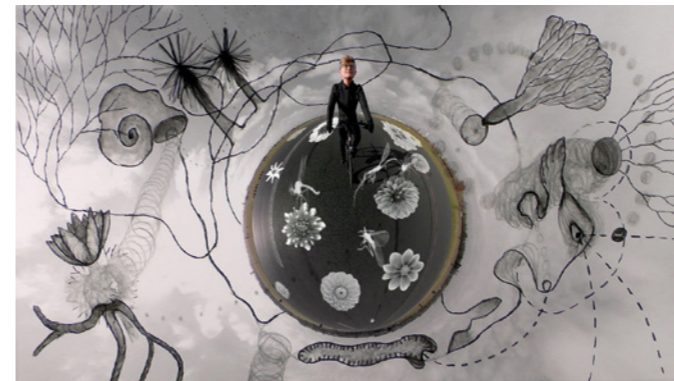

Ausstellungen unserer Partnergalerien an den Allen
Galleri Heike Arndt DK Berlin, 10247 Voigtstr. 12:
mini maxi print berlin 2022/2023 plus Bildhauer:innen
Henry Stöcker (DE) und Sabina Grzimek (DE).
Galerie Kuchling Berlin, 10243 Karl-Marx-Allee 123:
<https://galerie-kuchling.de>.

DANIELA BUSTAMANTE

...was machen wir hier eigentlich? 2020. Öl auf Leinwand, 120 x 180 cm
El Abrazo / The Embrace, 2021. Öl auf Leinwand, 120 x 170 cm

MARIA KORPORAL

Pervitin Power, 2021. Video-Filmstill, 6:37 min.
Wandel, 2022. Experimentelles Video und Animation – Filmstill, 3:38 min.
VG BildKunst 2022